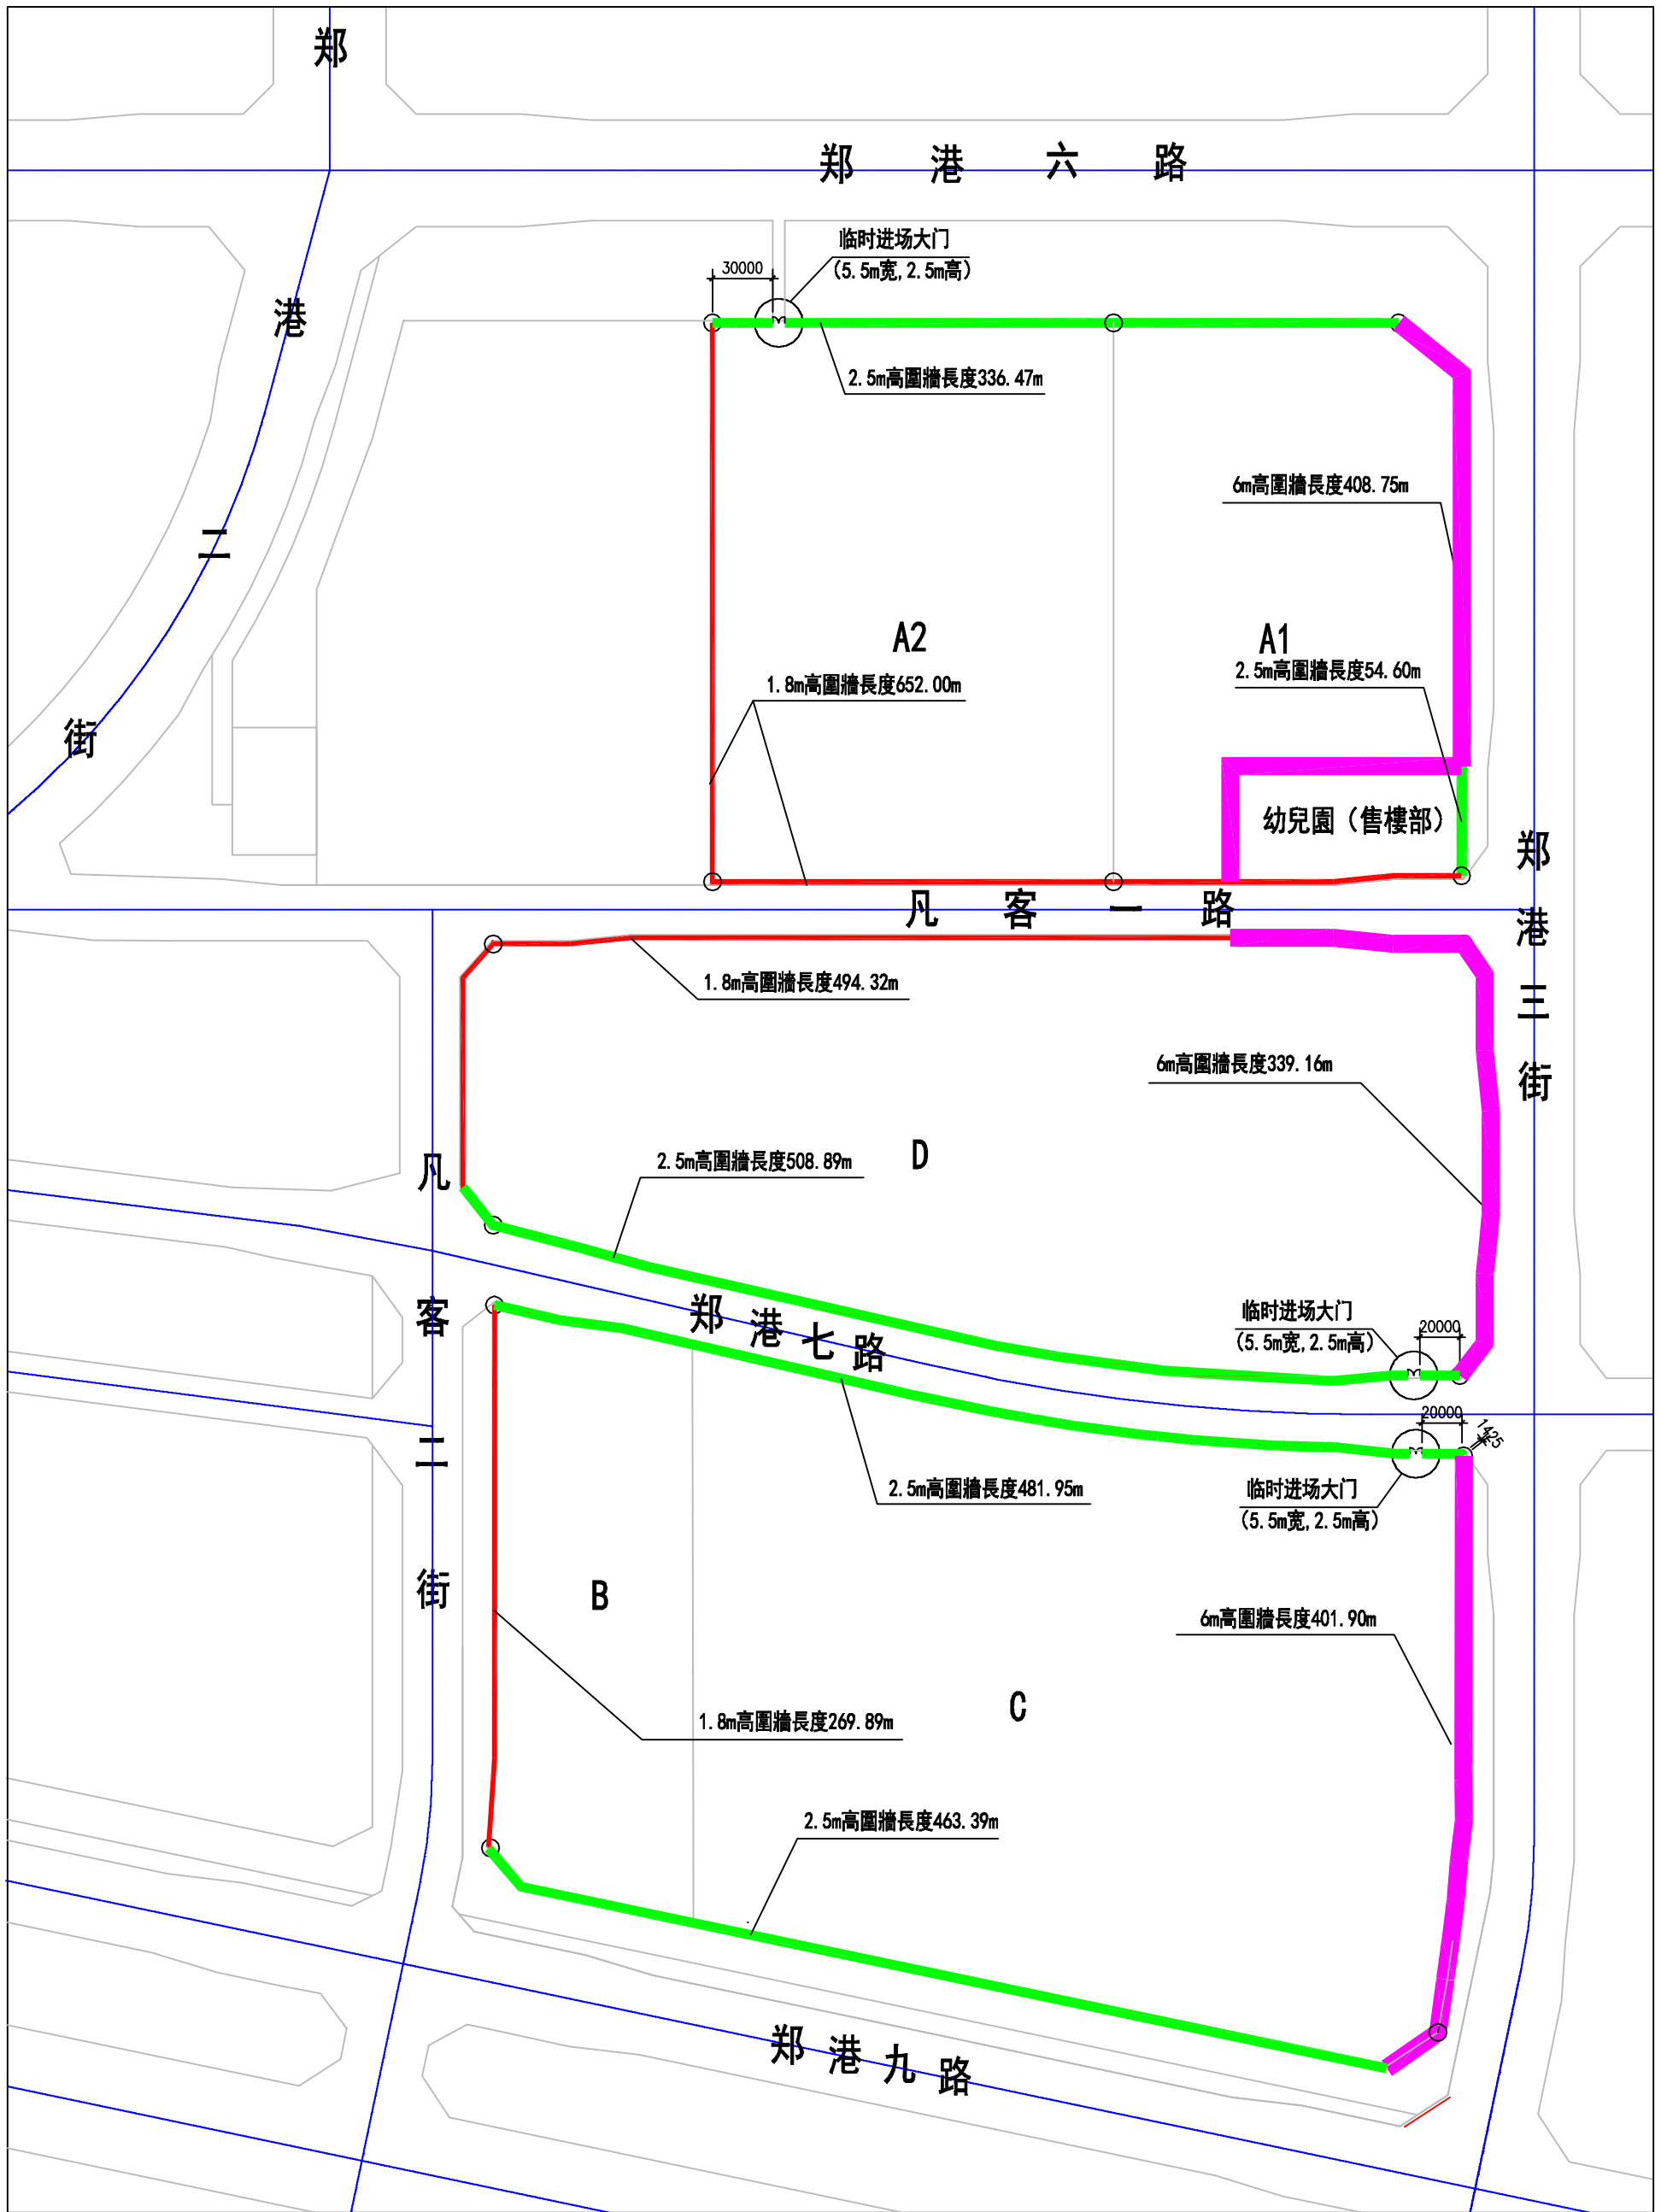

由 AUTODESK 教育產品製造  
圍擋噴繪安裝位置示意圖

图例:

- 6m高鍍鋅鐵皮圍牆
- 2.5m高单层彩钢板圍牆
- 1.8m高单层彩钢板圍牆